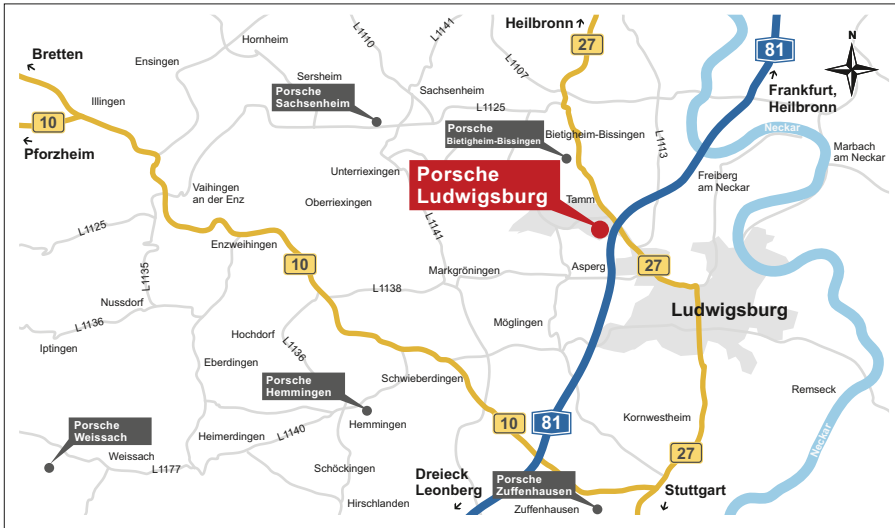

PORSCHE

Porsche in Ludwigsburg

Die Umgebung

Adresse

Porschestraße 15 - 19
71634 Ludwigsburg
0711 911-0

Anreise mit dem Auto

Über die Autobahn:

- A81 Stuttgart – Heilbronn bzw. Heilbronn – Stuttgart
- Ausfahrt Nr. 15 Ludwigsburg-Nord Richtung B27 Bietigheim-Bissingen
- Ausfahrt Richtung Tamm/Einkaufszentrum
- Links halten Richtung Tamm
- An der Ampel links abbiegen auf die Ludwigsburger Straße, Richtung Tamm
- Danach links abbiegen auf die Porschestraße

Anreise über Flughafen Stuttgart

- S-Bahnlinie S2 (Richtung Schorndorf) bzw. S-Bahnlinie S3 (Richtung Backnang)
- Ausstieg an der Haltestelle Stuttgart Hauptbahnhof
- weiter analog
"Anreise über Hauptbahnhof Stuttgart"

Anreise über Hauptbahnhof Stuttgart

- S-Bahnlinie S5 (Richtung Bietigheim) bzw. S4 (Richtung Marbach)
- Ausstieg an der Haltestelle Ludwigsburg ZOB
- Umsteigen in die Buslinie 424 (Richtung IKEA)
- Ausstieg an der Haltestelle Breuningerland
- Straße in Richtung Porschestraße folgen

Der Standort